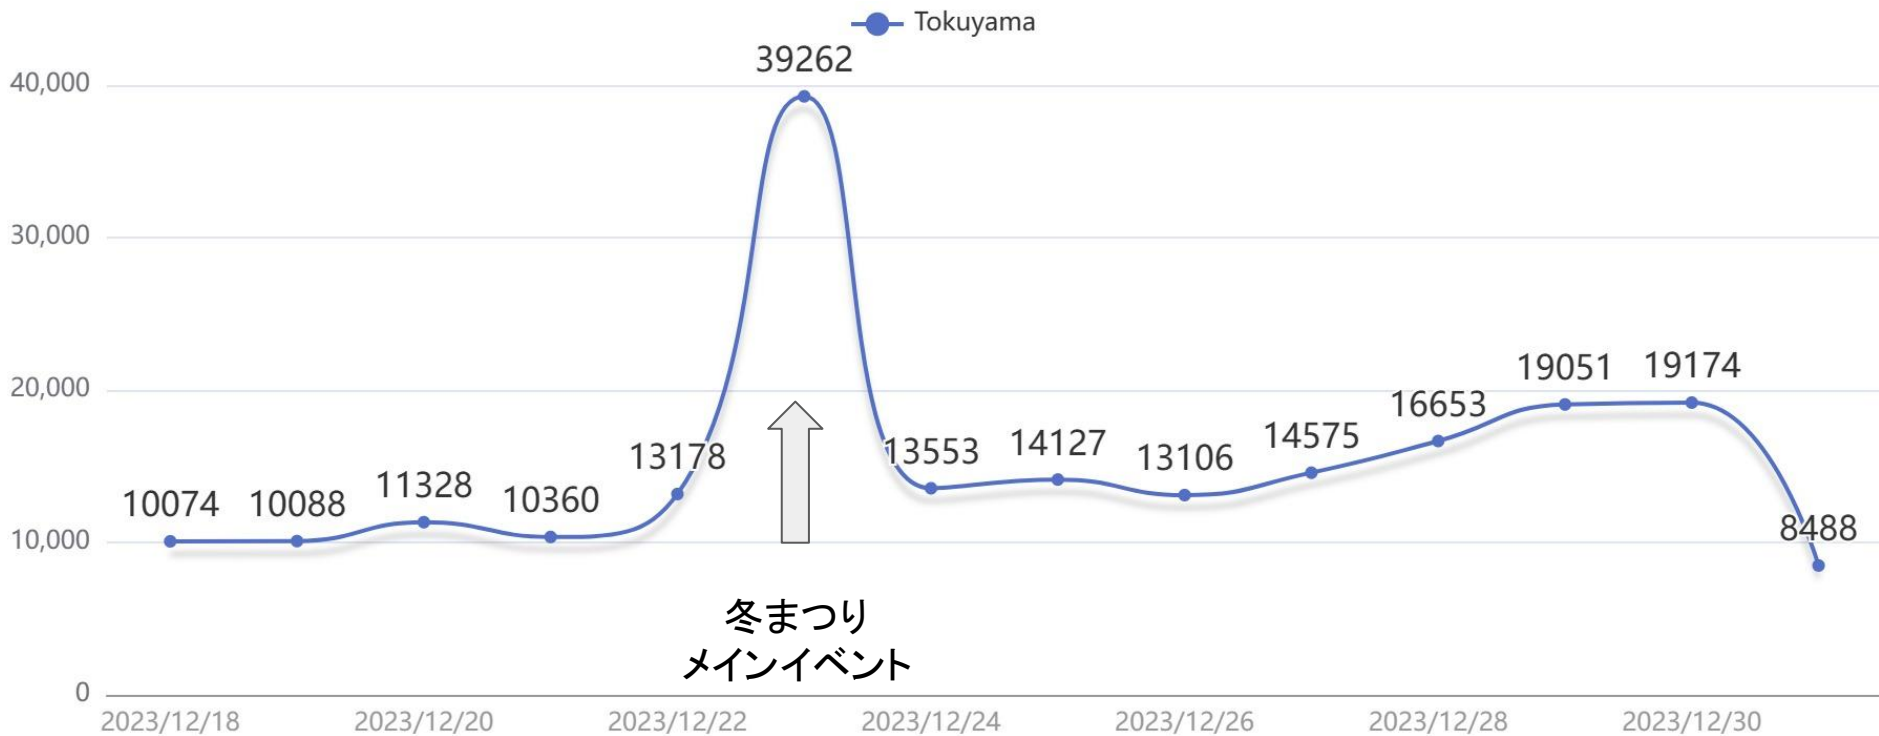

# 徳山駅周辺の人流データ

2023年12月

(12月はシステムのメンテナンスの為、12月18日～31日の2週間のデータになります)

# 徳山駅から中心市街地へ流入人流(12月、カメラ10台合計)

# 10台のカメラ の平均値\* (12/18~12/31)

\*3方向合計

time	mon	tue	wed	thu	fri	sat	sun
7:00	132	132	166	156	133	88	54
8:00	167	178	206	154	144	130	72
9:00	131	110	169	152	136	163	99
10:00	173	168	205	172	223	194	172
11:00	224	204	223	220	265	250	202
12:00	259	237	266	267	259	303	218
13:00	227	203	240	247	259	322	213
14:00	198	214	230	217	258	356	238
15:00	188	194	212	232	223	439	236
16:00	245	223	247	229	241	595	215
17:00	328	263	285	320	364	928	262
1日合計	3006	2770	3138	3263	3720	7115	2713