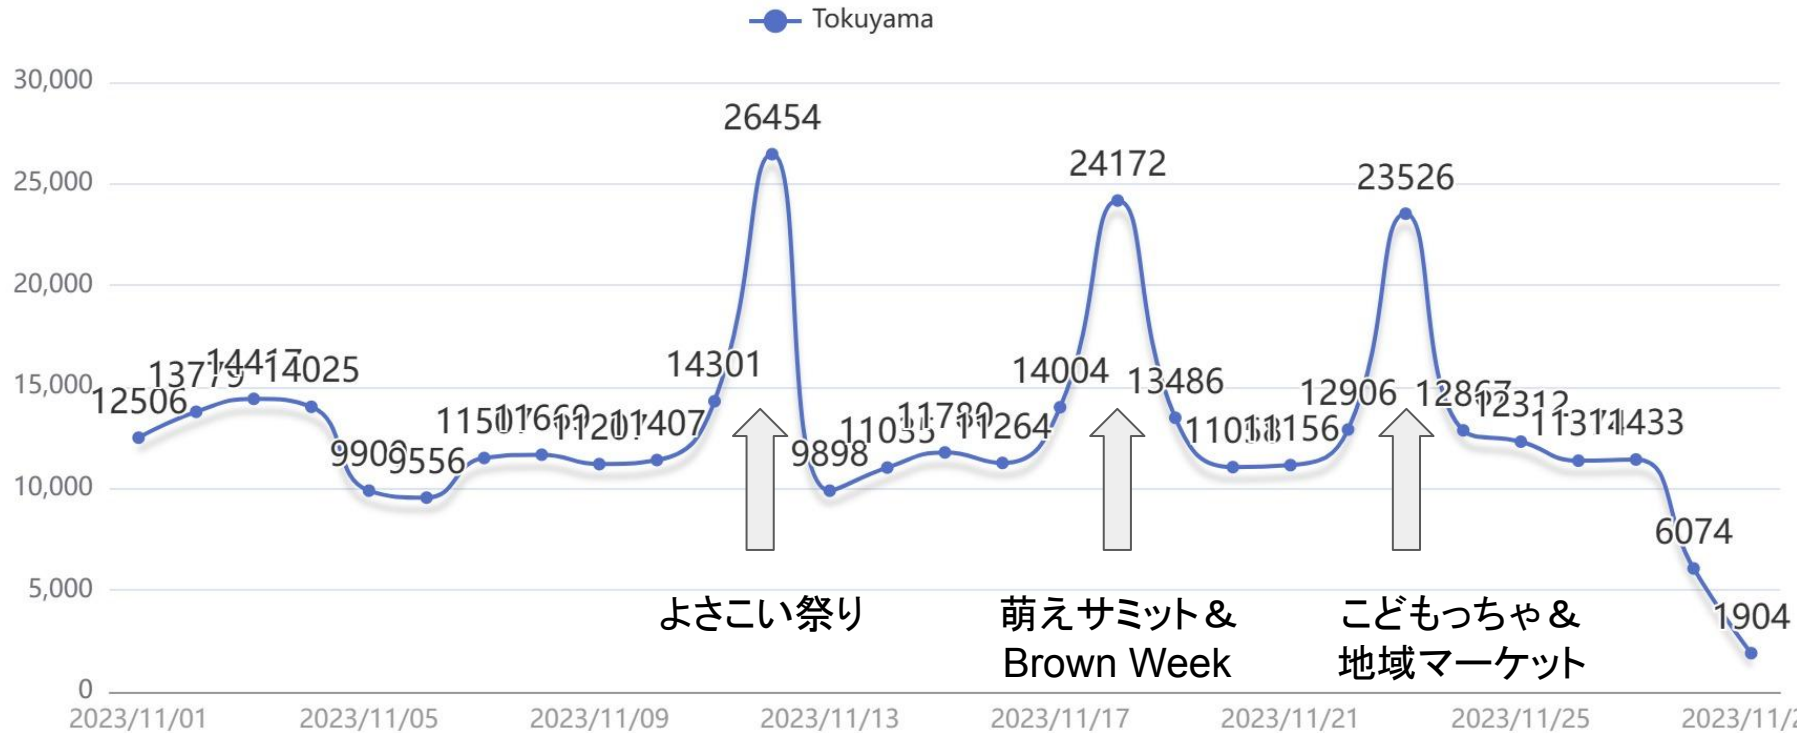

徳山駅周辺の人流データ

2023年11月

徳山駅から中心市街地へ流入人流(11月、カメラ10台合計)

10台のカメラ の平均値* (10/30~11/26)

*3方向合計

time	mon	tue	wed	thu	fri	sat	sun
7:00	188	201	213	196	188	91	126
8:00	182	187	203	196	193	140	134
9:00	133	116	154	181	157	191	196
10:00	202	171	232	300	249	289	310
11:00	185	201	244	345	237	351	395
12:00	214	185	269	384	267	399	461
13:00	176	151	211	328	248	374	463
14:00	163	172	187	285	230	371	449
15:00	170	181	196	288	240	347	340
16:00	218	237	252	299	287	333	259
17:00	184	222	228	219	259	282	187
1日合計	2425	2507	2905	3572	3183	3854	3663

駅前カメラ1台* (10/30~11/26)

*3方向合計

time	mon	tue	wed	thu	fri	sat	sun
7:00	819	882	912	710	724	275	199
8:00	696	709	766	645	676	393	252
9:00	310	243	338	450	401	444	388
10:00	390	305	450	836	435	746	696
11:00	410	339	502	1003	520	963	871
12:00	500	391	647	1103	604	1070	1033
13:00	391	322	495	928	545	978	929
14:00	406	390	383	771	517	1050	957
15:00	447	469	494	757	562	943	675
16:00	799	812	780	819	816	853	506
17:00	410	470	442	381	426	414	283
1日合計	5716	5464	6333	8513	6324	8183	6827

660
614
635
670
189
94
651
696
686
584
544
248
245
169
342
352
320
337
346
290
241
380
412
428
419
432
434
412
463
461
506
502
506
684
651
696
686
614
635
670
642
189
189
94
651
696
686
584
544
248
245
169
342
352
660
614
635
670
642
189
189
94
651
696
686
584
544
248
245
169
342
352

銀座通6台の力 メラ平均值* (10/30~11/26)

*3方向合計

time	mon	tue	wed	thu	fri	sat	sun
7:00	136	163	168	168	162	80	166
8:00	131	135	161	156	162	143	162
9:00	119	104	147	168	145	193	231
10:00	159	112	201	247	185	247	343
11:00	162	140	219	279	224	326	438
12:00	185	149	237	316	253	387	505
13:00	164	125	186	274	239	360	526
14:00	142	155	183	243	219	348	498
15:00	149	157	178	246	215	332	366
16:00	177	195	226	271	275	321	285
17:00	185	227	229	221	280	327	204
1日合計	2252	2307	2828	3316	3236	4070	4221