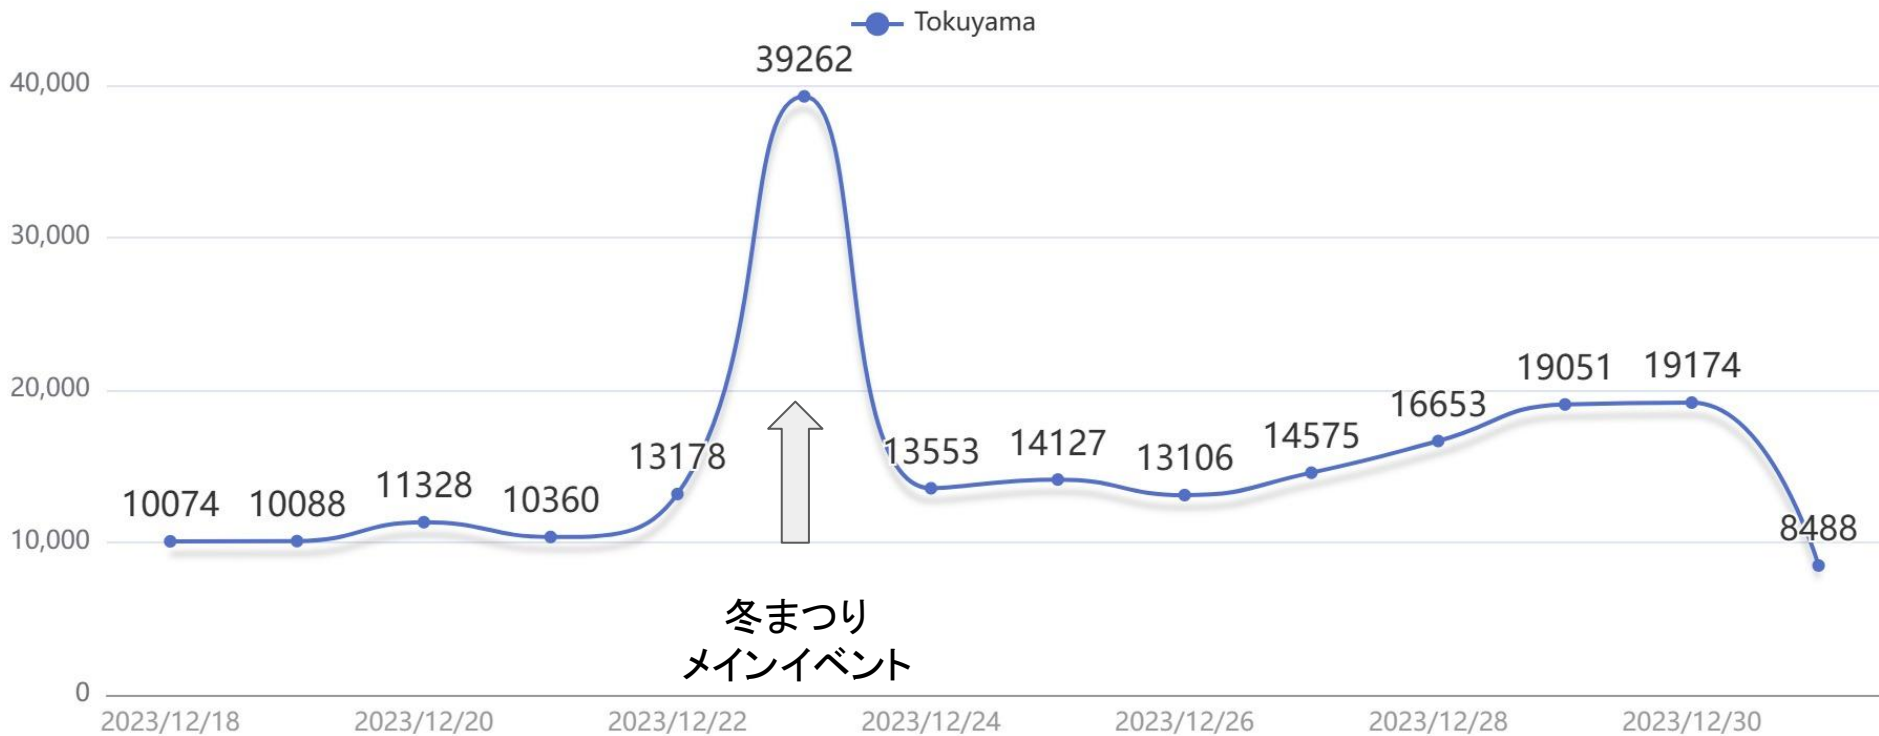

徳山駅周辺の人流データ

2023年12月

(12月はシステムのメンテナンスの為、12月18日～31日の2週間のデータになります)

徳山駅から中心市街地へ流入人流(12月、カメラ10台合計)

10台のカメラ の平均値* (12/18~12/31)

*3方向合計

time	mon	tue	wed	thu	fri	sat	sun
7:00	132	132	166	156	133	88	54
8:00	167	178	206	154	144	130	72
9:00	131	110	169	152	136	163	99
10:00	173	168	205	172	223	194	172
11:00	224	204	223	220	265	250	202
12:00	259	237	266	267	259	303	218
13:00	227	203	240	247	259	322	213
14:00	198	214	230	217	258	356	238
15:00	188	194	212	232	223	439	236
16:00	245	223	247	229	241	595	215
17:00	328	263	285	320	364	928	262
1日合計	3006	2770	3138	3263	3720	7115	2713

駅前カメラ1台* (12/18~12/31)

*3方向合計

time	mon	tue	wed	thu	fri	sat	sun
7:00	560	614	635	570	542	189	94
8:00	651	698	686	584	524	246	169
9:00	342	352	320	337	346	290	241
10:00	380	415	428	419	432	434	412
11:00	463	491	506	502	506	484	497
12:00	636	623	584	605	563	679	539
13:00	513	512	527	510	532	715	509
14:00	488	505	461	524	573	875	548
15:00	463	471	457	518	580	1067	520
16:00	702	605	633	562	645	1596	462
17:00	721	638	660	760	752	2712	696
1日合計	7243	6757	6785	6989	6972	15473	6197