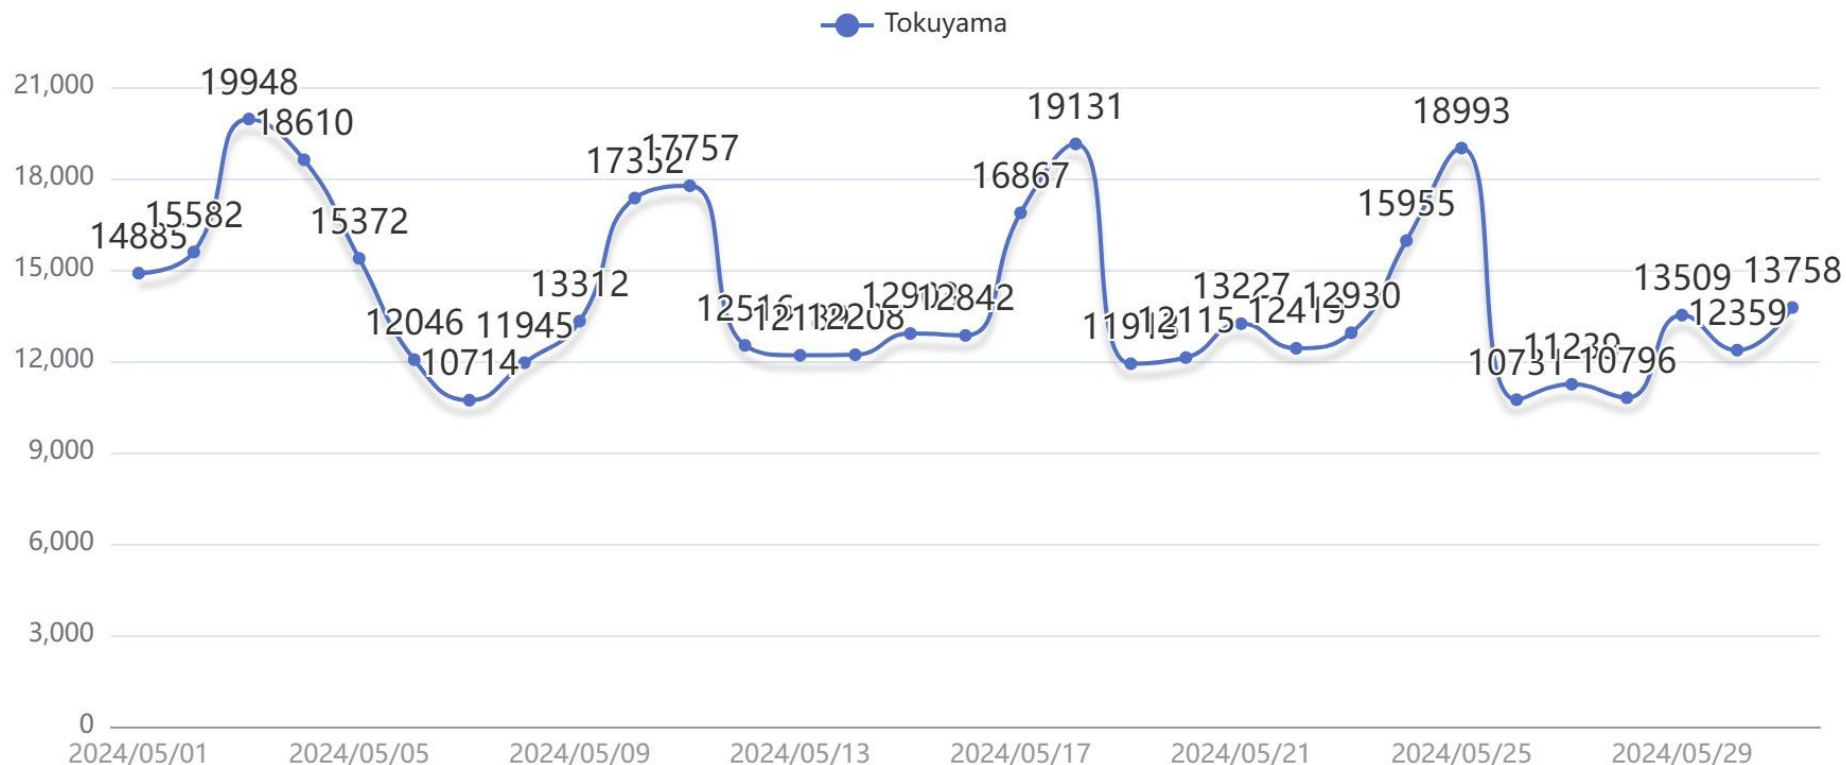

徳山駅周辺の人流データ

2024年5月

徳山駅から中心市街地へ流入人流(5月、カメラ10台合計)

10台のカメラ の平均値*

(4/29~6/2)

*3方向合計

time	mon	tue	wed	thu	fri	sat	sun
7:00	163	194	198	196	178	82	50
8:00	156	198	195	194	182	107	93
9:00	133	135	158	131	169	178	140
10:00	203	199	222	216	230	279	207
11:00	233	229	254	237	292	342	286
12:00	284	261	296	286	314	389	333
13:00	237	213	253	258	282	393	334
14:00	206	201	224	234	281	390	311
15:00	187	201	226	217	274	337	296
16:00	229	227	250	243	289	335	283
17:00	281	289	318	334	387	388	271
1日合計	3027	3154	3390	3681	4118	4464	3376

駅前カメラ1台*

(4/29~6/2)

*3方向合計

time	mon	tue	wed	thu	fri	sat	sun
7:00	623	823	831	782	706	213	142
8:00	487	641	637	603	605	264	182
9:00	235	306	323	297	399	293	242
10:00	332	334	365	302	497	621	326
11:00	434	384	432	358	540	769	379
12:00	470	411	480	460	506	822	442
13:00	377	321	409	436	525	762	428
14:00	325	332	384	406	499	764	410
15:00	313	339	368	407	432	499	386
16:00	540	580	675	562	528	423	391
17:00	625	671	733	739	700	497	381
1日合計	5648	6202	6670	6698	7179	6834	4395

銀座通南側3台の カメラ平均値*

(4/29~6/2)

*3方向合計

time	mon	tue	wed	thu	fri	sat	sun
7:00	151	171	176	181	166	90	62
8:00	137	172	166	170	154	117	107
9:00	149	138	185	129	179	177	159
10:00	233	186	222	214	245	280	257
11:00	266	236	282	263	314	359	344
12:00	339	281	335	312	350	442	397
13:00	275	228	293	286	301	461	397
14:00	246	222	248	252	298	426	400
15:00	221	220	233	237	295	383	368
16:00	248	241	257	257	295	384	342
17:00	326	326	326	385	399	419	320
1日合計	3304	3183	3501	3928	4153	4715	3905