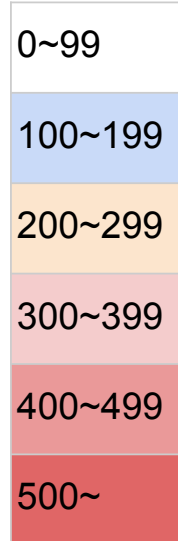

徳山駅周辺の人流データ

2024年5月

徳山駅から中心市街地へ流入人流(5月、カメラ10台合計)

10台のカメラ の平均値*

(4/29~6/2)

*3方向合計

time	mon	tue	wed	thu	fri	sat	sun
7:00	163	194	198	196	178	82	50
8:00	156	198	195	194	182	107	93
9:00	133	135	158	131	169	178	140
10:00	203	199	222	216	230	279	207
11:00	233	229	254	237	292	342	286
12:00	284	261	296	286	314	389	333
13:00	237	213	253	258	282	393	334
14:00	206	201	224	234	281	390	311
15:00	187	201	226	217	274	337	296
16:00	229	227	250	243	289	335	283
17:00	281	289	318	334	387	388	271
1日合計	3027	3154	3390	3681	4118	4464	3376

駅前カメラ1台*

(4/29~6/2)

*3方向合計

time	mon	tue	wed	thu	fri	sat	sun
7:00	623	823	831	782	706	213	142
8:00	487	641	637	603	605	264	182
9:00	235	306	323	297	399	293	242
10:00	332	334	365	302	497	621	326
11:00	434	384	432	358	540	769	379
12:00	470	411	480	460	506	822	442
13:00	377	321	409	436	525	762	428
14:00	325	332	384	406	499	764	410
15:00	313	339	368	407	432	499	386
16:00	540	580	675	562	528	423	391
17:00	625	671	733	739	700	497	381
1日合計	5648	6202	6670	6698	7179	6834	4395

銀座通南側3台の カメラ平均値*

(4/29~6/2)

*3方向合計

time	mon	tue	wed	thu	fri	sat	sun
7:00	151	171	176	181	166	90	62
8:00	137	172	166	170	154	117	107
9:00	149	138	185	129	179	177	159
10:00	233	186	222	214	245	280	257
11:00	266	236	282	263	314	359	344
12:00	339	281	335	312	350	442	397
13:00	275	228	293	286	301	461	397
14:00	246	222	248	252	298	426	400
15:00	221	220	233	237	295	383	368
16:00	248	241	257	257	295	384	342
17:00	326	326	326	385	399	419	320
1日合計	3304	3183	3501	3928	4153	4715	3905