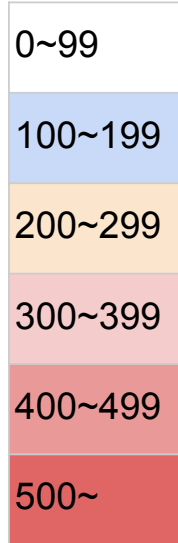

銀南街3台の カメラ平均値* (4/1~4/28) *3方向合計

time	mon	tue	wed	thu	fri	sat	sun
7:00	103	74	84	102	86	30	23
8:00	131	123	121	136	136	67	50
9:00	115	98	102	110	122	133	89
10:00	159	181	183	188	215	214	143
11:00	188	186	196	217	240	214	218
12:00	215	193	215	216	240	262	215
13:00	170	169	167	169	182	216	206
14:00	138	141	146	167	192	230	199
15:00	129	136	135	148	192	178	172
16:00	123	115	144	133	166	159	158
17:00	159	158	186	184	211	185	140
1日合計	1974	1928	2098	2255	2581	2403	1939