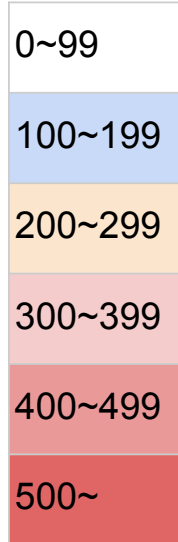

銀座通南側3台の カメラ平均値*

(4/1~4/28)

*3方向合計

time	mon	tue	wed	thu	fri	sat	sun
7:00	169	173	181	174	175	80	60
8:00	152	177	163	163	160	121	97
9:00	161	146	181	142	169	166	166
10:00	222	192	209	255	257	267	283
11:00	252	277	248	304	322	399	372
12:00	297	264	324	359	315	428	424
13:00	246	239	252	291	293	451	420
14:00	234	233	238	283	292	465	444
15:00	206	206	228	252	280	388	409
16:00	218	220	258	295	283	356	347
17:00	300	284	335	422	380	426	305
1日合計	3099	3070	3332	4219	4050	4577	4002