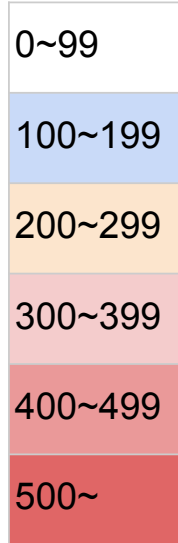

銀座通北側3台の カメラ平均値* (4/1~4/28) *3方向合計

time	mon	tue	wed	thu	fri	sat	sun
7:00	114	109	167	110	101	50	37
8:00	145	136	147	122	142	93	66
9:00	119	111	106	104	136	143	97
10:00	162	147	152	176	192	213	175
11:00	198	193	209	233	283	305	285
12:00	262	226	239	272	370	359	353
13:00	191	227	212	231	281	326	337
14:00	175	185	194	208	207	349	306
15:00	149	163	166	207	209	268	294
16:00	170	171	193	185	216	275	247
17:00	265	251	262	286	329	351	251
1日合計	2836	2875	3038	3568	4330	4279	3491