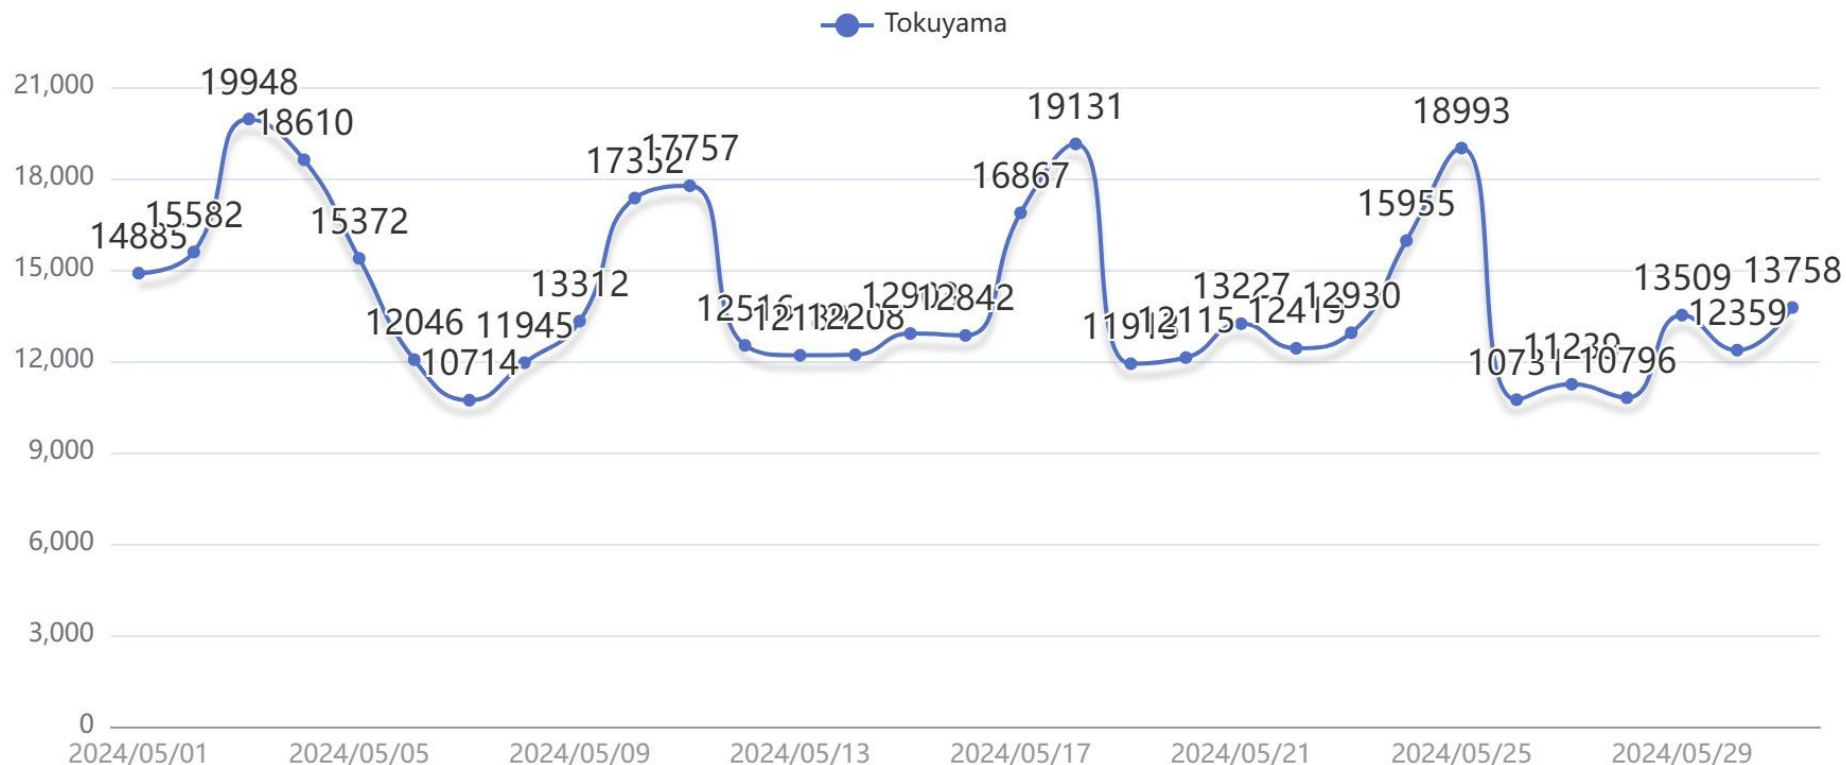

徳山駅周辺の人流データ

2024年5月

徳山駅から中心市街地へ流入人流(5月、カメラ10台合計)

10台のカメラ の平均値*

(4/29~6/2)

*各方向合計

time	mon	tue	wed	thu	fri	sat	sun
7:00	171	232	232	239	211	104	64
8:00	164	240	235	231	239	132	112
9:00	173	173	200	173	208	224	165
10:00	266	269	282	273	305	345	256
11:00	313	286	324	320	390	432	369
12:00	376	323	366	371	410	487	426
13:00	337	277	301	331	374	495	402
14:00	289	254	266	295	366	465	386
15:00	259	256	284	274	358	434	369
16:00	291	279	316	291	370	434	352
17:00	330	342	383	364	486	497	338
1日合計	3886	3917	4179	4332	5291	5636	4180

駅前カメラ1台*

(4/29~6/2)

*各方向合計

time	mon	tue	wed	thu	fri	sat	sun
7:00	647	941	935	926	816	292	159
8:00	493	725	713	706	719	301	220
9:00	263	356	367	331	459	322	285
10:00	380	381	404	370	592	670	360
11:00	483	441	477	417	638	780	454
12:00	537	461	529	543	578	814	547
13:00	520	369	427	501	588	751	492
14:00	416	369	416	472	540	707	502
15:00	360	377	436	484	479	519	503
16:00	599	639	766	644	627	491	509
17:00	671	748	807	725	793	576	480
1日合計	6324	7008	7443	7391	8223	7282	5330

銀座通南側3台の カメラ平均値*

(4/29~6/2)

*各方向合計

time	mon	tue	wed	thu	fri	sat	sun
7:00	151	200	201	208	181	105	75
8:00	147	198	202	200	194	146	126
9:00	172	170	217	165	216	223	183
10:00	301	244	287	273	320	357	332
11:00	393	293	370	352	415	462	488
12:00	460	356	411	404	467	576	537
13:00	407	312	365	354	409	612	496
14:00	356	291	305	324	383	550	539
15:00	330	292	296	291	384	521	486
16:00	350	300	332	294	380	511	432
17:00	397	389	406	409	505	571	416
1日合計	4319	3981	4319	4283	5270	6121	5030