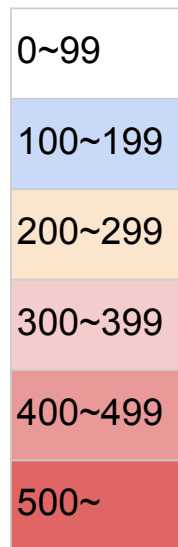

徳山駅周辺の人流データ

2024年5月

徳山駅から中心市街地へ流入人流(5月、カメラ10台合計)

10台のカメラ の平均値*

(4/29~6/2)

*各方向合計

time	mon	tue	wed	thu	fri	sat	sun
7:00	171	232	232	239	211	104	64
8:00	164	240	235	231	239	132	112
9:00	173	173	200	173	208	224	165
10:00	266	269	282	273	305	345	256
11:00	313	286	324	320	390	432	369
12:00	376	323	366	371	410	487	426
13:00	337	277	301	331	374	495	402
14:00	289	254	266	295	366	465	386
15:00	259	256	284	274	358	434	369
16:00	291	279	316	291	370	434	352
17:00	330	342	383	364	486	497	338
1日合計	3886	3917	4179	4332	5291	5636	4180

駅前カメラ1台*

(4/29~6/2)

*各方向合計

time	mon	tue	wed	thu	fri	sat	sun
7:00	647	941	935	926	816	292	159
8:00	493	725	713	706	719	301	220
9:00	263	356	367	331	459	322	285
10:00	380	381	404	370	592	670	360
11:00	483	441	477	417	638	780	454
12:00	537	461	529	543	578	814	547
13:00	520	369	427	501	588	751	492
14:00	416	369	416	472	540	707	502
15:00	360	377	436	484	479	519	503
16:00	599	639	766	644	627	491	509
17:00	671	748	807	725	793	576	480
1日合計	6324	7008	7443	7391	8223	7282	5330

銀座通南側3台の カメラ平均値*

(4/29~6/2)

*各方向合計

time	mon	tue	wed	thu	fri	sat	sun
7:00	151	200	201	208	181	105	75
8:00	147	198	202	200	194	146	126
9:00	172	170	217	165	216	223	183
10:00	301	244	287	273	320	357	332
11:00	393	293	370	352	415	462	488
12:00	460	356	411	404	467	576	537
13:00	407	312	365	354	409	612	496
14:00	356	291	305	324	383	550	539
15:00	330	292	296	291	384	521	486
16:00	350	300	332	294	380	511	432
17:00	397	389	406	409	505	571	416
1日合計	4319	3981	4319	4283	5270	6121	5030