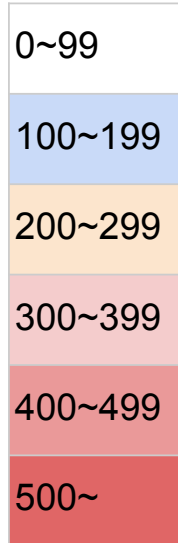

徳山駅周辺の人流データ

2024年5月

徳山駅から中心市街地へ流入人流(5月、カメラ10台合計)

10台のカメラ の平均値*

(4/29~6/2)

*各方向合計

time	mon	tue	wed	thu	fri	sat	sun
7:00	171	232	232	239	211	104	64
8:00	164	240	235	231	239	132	112
9:00	173	173	200	173	208	224	165
10:00	266	269	282	273	305	345	256
11:00	313	286	324	320	390	432	369
12:00	376	323	366	371	410	487	426
13:00	337	277	301	331	374	495	402
14:00	289	254	266	295	366	465	386
15:00	259	256	284	274	358	434	369
16:00	291	279	316	291	370	434	352
17:00	330	342	383	364	486	497	338
1日合計	3886	3917	4179	4332	5291	5636	4180

銀座通南側3台の カメラ平均値*

(4/29~6/2)

*各方向合計

time	mon	tue	wed	thu	fri	sat	sun
7:00	151	200	201	208	181	105	75
8:00	147	198	202	200	194	146	126
9:00	172	170	217	165	216	223	183
10:00	301	244	287	273	320	357	332
11:00	393	293	370	352	415	462	488
12:00	460	356	411	404	467	576	537
13:00	407	312	365	354	409	612	496
14:00	356	291	305	324	383	550	539
15:00	330	292	296	291	384	521	486
16:00	350	300	332	294	380	511	432
17:00	397	389	406	409	505	571	416
1日合計	4319	3981	4319	4283	5270	6121	5030

銀座通北側3台の カメラ平均値*

(4/29~6/2)

*各方向合計

time	mon	tue	wed	thu	fri	sat	sun
7:00	112	146	141	147	142	88	50
8:00	112	154	166	162	145	99	91
9:00	134	138	149	159	159	157	142
10:00	183	222	230	208	239	243	225
11:00	270	280	282	294	322	393	342
12:00	316	295	343	349	382	424	417
13:00	291	250	263	311	368	443	389
14:00	258	228	246	291	392	454	353
15:00	230	251	294	263	403	483	356
16:00	254	240	286	275	419	514	338
17:00	295	299	351	338	547	603	347
1日合計	3847	3939	4152	4649	5972	6482	4502

銀南街3台の カメラ平均値* (4/29~6/2)

*各方向合計

time	mon	tue	wed	thu	fri	sat	sun
7:00	90	116	120	133	110	55	34
8:00	124	205	176	173	219	93	83
9:00	183	148	180	142	166	259	130
10:00	277	305	288	305	261	328	176
11:00	221	234	271	280	351	324	248
12:00	298	273	290	301	324	354	282
13:00	252	237	234	270	273	346	292
14:00	211	204	197	210	266	312	227
15:00	182	183	211	198	247	270	220
16:00	167	176	180	187	226	258	234
17:00	183	200	252	226	305	292	204
1日合計	2678	2801	2980	3045	3654	3757	2625