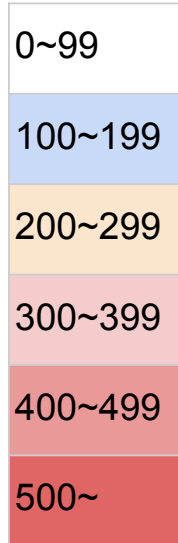

徳山駅周辺の人流データ

2024年6月

徳山駅から中心市街地へ流入人流(6月、カメラ10台合計)

10台のカメラ の平均値*

(6/3~6/30)

*各方向合計

time	mon	tue	wed	thu	fri	sat	sun
7:00	225	221	241	233	223	98	66
8:00	214	237	261	250	273	128	103
9:00	194	180	210	182	270	217	147
10:00	268	256	270	296	377	338	237
11:00	286	279	312	305	374	457	312
12:00	323	305	324	351	343	433	391
13:00	271	248	293	303	306	433	378
14:00	246	232	290	260	304	368	404
15:00	268	265	373	278	323	385	458
16:00	320	297	331	275	332	334	389
17:00	361	362	414	364	465	434	381
1日合計	3988	3948	4433	4240	5184	5110	4168

駅前カメラ1台*

(6/3~6/30)

*各方向合計

time	mon	tue	wed	thu	fri	sat	sun
7:00	821	802	835	845	740	219	137
8:00	662	675	715	689	689	225	223
9:00	289	292	331	296	358	263	233
10:00	257	299	352	311	378	402	347
11:00	322	343	381	376	445	517	344
12:00	390	397	446	481	480	520	458
13:00	310	338	344	399	366	475	387
14:00	295	307	310	368	401	489	386
15:00	313	320	352	411	436	540	474
16:00	615	634	652	636	662	401	400
17:00	688	765	783	694	772	553	396
1日合計	6211	6432	6701	6706	7208	5609	4571

銀座通南側3台の カメラ平均値* (6/3~6/30) *各方向合計

time	mon	tue	wed	thu	fri	sat	sun
7:00	194	205	230	218	217	114	77
8:00	179	195	222	218	232	148	109
9:00	195	174	204	178	215	199	165
10:00	248	220	272	282	297	324	279
11:00	304	244	314	308	349	429	359
12:00	299	309	337	361	360	424	452
13:00	281	262	304	325	337	458	449
14:00	264	235	297	290	339	438	461
15:00	251	251	283	280	344	471	465
16:00	289	306	294	283	352	407	426
17:00	361	391	385	360	481	510	390
1日合計	3766	3704	4100	4074	4906	5300	4380