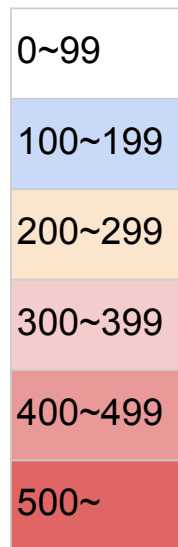

徳山駅周辺の人流データ

2024年6月

徳山駅から中心市街地へ流入人流(6月、カメラ10台合計)

10台のカメラ の平均値*

(6/3~6/30)

*各方向合計

time	mon	tue	wed	thu	fri	sat	sun
7:00	225	221	241	233	223	98	66
8:00	214	237	261	250	273	128	103
9:00	194	180	210	182	270	217	147
10:00	268	256	270	296	377	338	237
11:00	286	279	312	305	374	457	312
12:00	323	305	324	351	343	433	391
13:00	271	248	293	303	306	433	378
14:00	246	232	290	260	304	368	404
15:00	268	265	373	278	323	385	458
16:00	320	297	331	275	332	334	389
17:00	361	362	414	364	465	434	381
1日合計	3988	3948	4433	4240	5184	5110	4168

駅前カメラ1台*

(6/3~6/30)

*各方向合計

time	mon	tue	wed	thu	fri	sat	sun
7:00	821	802	835	845	740	219	137
8:00	662	675	715	689	689	225	223
9:00	289	292	331	296	358	263	233
10:00	257	299	352	311	378	402	347
11:00	322	343	381	376	445	517	344
12:00	390	397	446	481	480	520	458
13:00	310	338	344	399	366	475	387
14:00	295	307	310	368	401	489	386
15:00	313	320	352	411	436	540	474
16:00	615	634	652	636	662	401	400
17:00	688	765	783	694	772	553	396
1日合計	6211	6432	6701	6706	7208	5609	4571

銀座通南側3台の カメラ平均値* (6/3~6/30) *各方向合計

time	mon	tue	wed	thu	fri	sat	sun
7:00	194	205	230	218	217	114	77
8:00	179	195	222	218	232	148	109
9:00	195	174	204	178	215	199	165
10:00	248	220	272	282	297	324	279
11:00	304	244	314	308	349	429	359
12:00	299	309	337	361	360	424	452
13:00	281	262	304	325	337	458	449
14:00	264	235	297	290	339	438	461
15:00	251	251	283	280	344	471	465
16:00	289	306	294	283	352	407	426
17:00	361	391	385	360	481	510	390
1日合計	3766	3704	4100	4074	4906	5300	4380