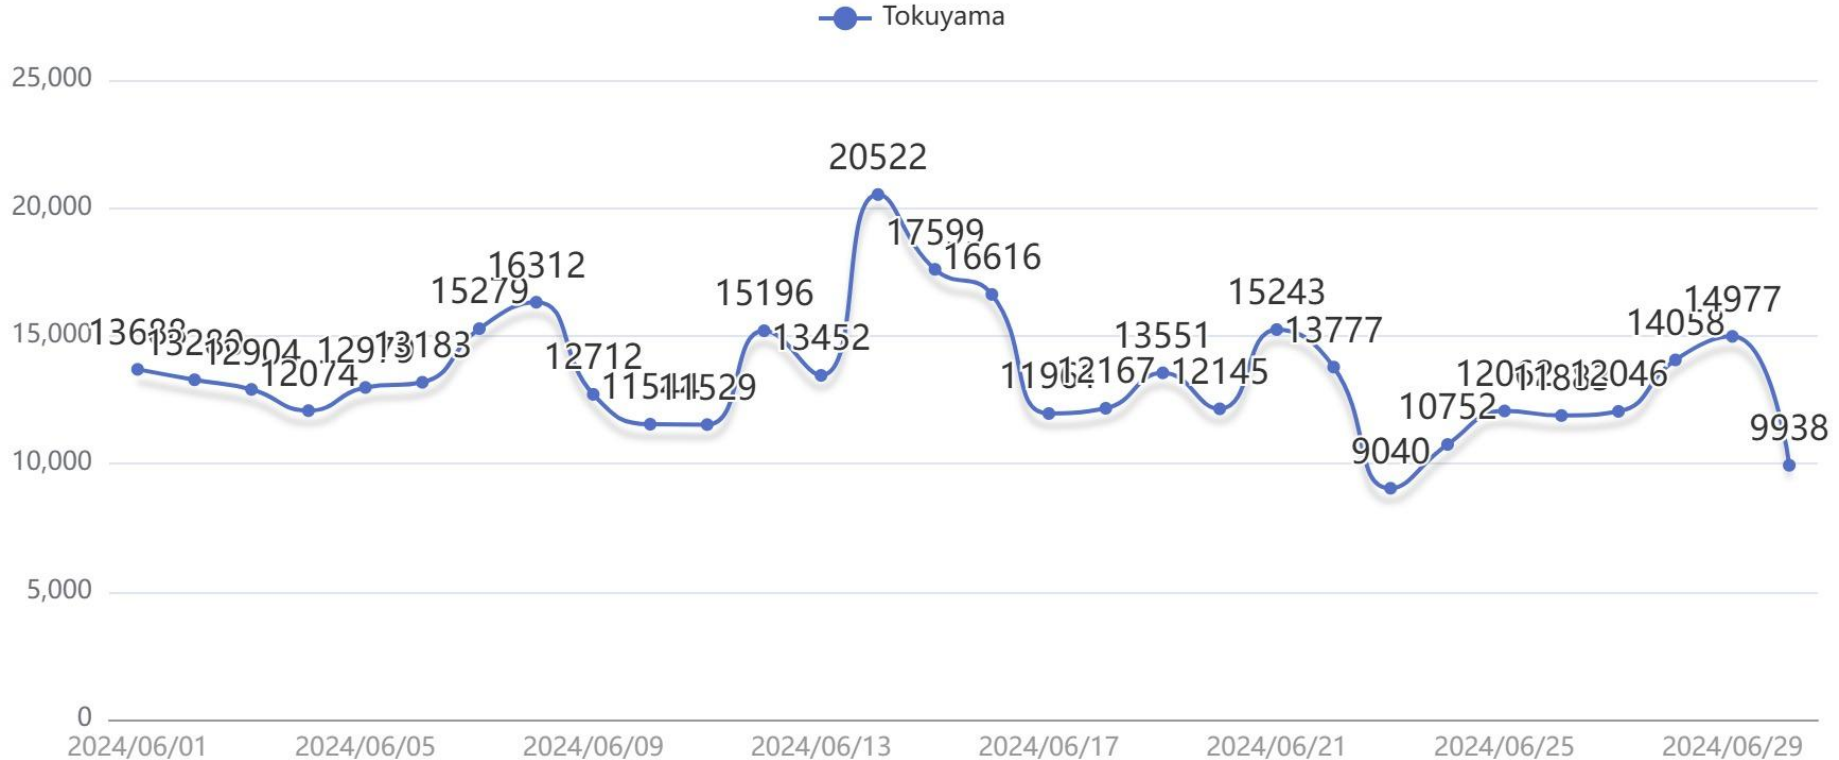

徳山駅周辺の人流データ

2024年6月

徳山駅から中心市街地へ流入人流(6月、カメラ10台合計)

10台のカメラ の平均値*

(6/3~6/30)

*各方向合計

time	mon	tue	wed	thu	fri	sat	sun
7:00	225	221	241	233	223	98	66
8:00	214	237	261	250	273	128	103
9:00	194	180	210	182	270	217	147
10:00	268	256	270	296	377	338	237
11:00	286	279	312	305	374	457	312
12:00	323	305	324	351	343	433	391
13:00	271	248	293	303	306	433	378
14:00	246	232	290	260	304	368	404
15:00	268	265	373	278	323	385	458
16:00	320	297	331	275	332	334	389
17:00	361	362	414	364	465	434	381
1日合計	3988	3948	4433	4240	5184	5110	4168

駅前カメラ1台*

(6/3~6/30)

*各方向合計

time	mon	tue	wed	thu	fri	sat	sun
7:00	821	802	835	845	740	219	137
8:00	662	675	715	689	689	225	223
9:00	289	292	331	296	358	263	233
10:00	257	299	352	311	378	402	347
11:00	322	343	381	376	445	517	344
12:00	390	397	446	481	480	520	458
13:00	310	338	344	399	366	475	387
14:00	295	307	310	368	401	489	386
15:00	313	320	352	411	436	540	474
16:00	615	634	652	636	662	401	400
17:00	688	765	783	694	772	553	396
1日合計	6211	6432	6701	6706	7208	5609	4571

銀座通南側3台の カメラ平均値* (6/3~6/30) *各方向合計

time	mon	tue	wed	thu	fri	sat	sun
7:00	194	205	230	218	217	114	77
8:00	179	195	222	218	232	148	109
9:00	195	174	204	178	215	199	165
10:00	248	220	272	282	297	324	279
11:00	304	244	314	308	349	429	359
12:00	299	309	337	361	360	424	452
13:00	281	262	304	325	337	458	449
14:00	264	235	297	290	339	438	461
15:00	251	251	283	280	344	471	465
16:00	289	306	294	283	352	407	426
17:00	361	391	385	360	481	510	390
1日合計	3766	3704	4100	4074	4906	5300	4380