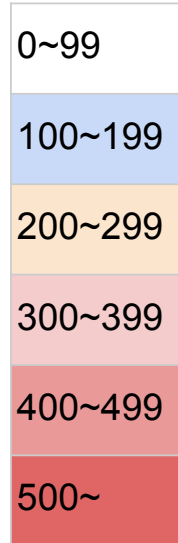

徳山駅周辺の人流データ

2024年6月

徳山駅から中心市街地へ流入人流(6月、カメラ10台合計)

10台のカメラ の平均値*

(6/3~6/30)

*各方向合計

time	mon	tue	wed	thu	fri	sat	sun
7:00	225	221	241	233	223	98	66
8:00	214	237	261	250	273	128	103
9:00	194	180	210	182	270	217	147
10:00	268	256	270	296	377	338	237
11:00	286	279	312	305	374	457	312
12:00	323	305	324	351	343	433	391
13:00	271	248	293	303	306	433	378
14:00	246	232	290	260	304	368	404
15:00	268	265	373	278	323	385	458
16:00	320	297	331	275	332	334	389
17:00	361	362	414	364	465	434	381
1日合計	3988	3948	4433	4240	5184	5110	4168

駅前カメラ1台*

(6/3~6/30)

*各方向合計

time	mon	tue	wed	thu	fri	sat	sun
7:00	821	802	835	845	740	219	137
8:00	662	675	715	689	689	225	223
9:00	289	292	331	296	358	263	233
10:00	257	299	352	311	378	402	347
11:00	322	343	381	376	445	517	344
12:00	390	397	446	481	480	520	458
13:00	310	338	344	399	366	475	387
14:00	295	307	310	368	401	489	386
15:00	313	320	352	411	436	540	474
16:00	615	634	652	636	662	401	400
17:00	688	765	783	694	772	553	396
1日合計	6211	6432	6701	6706	7208	5609	4571

銀座通南側3台の カメラ平均値* (6/3~6/30) *各方向合計

time	mon	tue	wed	thu	fri	sat	sun
7:00	194	205	230	218	217	114	77
8:00	179	195	222	218	232	148	109
9:00	195	174	204	178	215	199	165
10:00	248	220	272	282	297	324	279
11:00	304	244	314	308	349	429	359
12:00	299	309	337	361	360	424	452
13:00	281	262	304	325	337	458	449
14:00	264	235	297	290	339	438	461
15:00	251	251	283	280	344	471	465
16:00	289	306	294	283	352	407	426
17:00	361	391	385	360	481	510	390
1日合計	3766	3704	4100	4074	4906	5300	4380