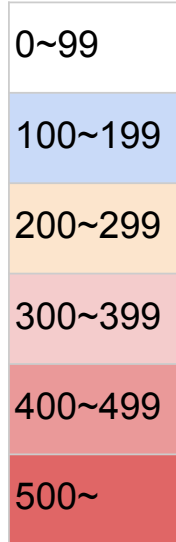

銀座通北側3台の カメラ平均値* (6/3~6/30)

*各方向合計

time	mon	tue	wed	thu	fri	sat	sun
7:00	149	147	174	148	163	88	56
8:00	155	162	192	194	257	108	90
9:00	149	150	174	151	320	175	148
10:00	201	207	231	240	439	280	241
11:00	269	261	295	297	419	619	363
12:00	315	297	304	348	320	540	418
13:00	276	247	317	328	294	542	449
14:00	243	253	375	260	293	368	549
15:00	348	336	632	298	372	357	626
16:00	399	312	417	241	309	332	514
17:00	380	357	449	391	488	494	530
1日合計	4378	4372	5311	4719	6175	6278	5478