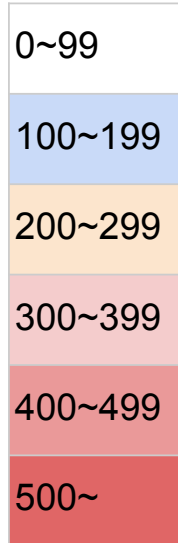

徳山駅周辺の人流データ

2024年6月

徳山駅から中心市街地へ流入人流(6月、カメラ10台合計)

10台のカメラ の平均値*

(6/3~6/30)

*各方向合計

time	mon	tue	wed	thu	fri	sat	sun
7:00	225	221	241	233	223	98	66
8:00	214	237	261	250	273	128	103
9:00	194	180	210	182	270	217	147
10:00	268	256	270	296	377	338	237
11:00	286	279	312	305	374	457	312
12:00	323	305	324	351	343	433	391
13:00	271	248	293	303	306	433	378
14:00	246	232	290	260	304	368	404
15:00	268	265	373	278	323	385	458
16:00	320	297	331	275	332	334	389
17:00	361	362	414	364	465	434	381
1日合計	3988	3948	4433	4240	5184	5110	4168

銀座通南側3台の カメラ平均値* (6/3~6/30) *各方向合計

time	mon	tue	wed	thu	fri	sat	sun
7:00	194	205	230	218	217	114	77
8:00	179	195	222	218	232	148	109
9:00	195	174	204	178	215	199	165
10:00	248	220	272	282	297	324	279
11:00	304	244	314	308	349	429	359
12:00	299	309	337	361	360	424	452
13:00	281	262	304	325	337	458	449
14:00	264	235	297	290	339	438	461
15:00	251	251	283	280	344	471	465
16:00	289	306	294	283	352	407	426
17:00	361	391	385	360	481	510	390
1日合計	3766	3704	4100	4074	4906	5300	4380

銀座通北側3台の カメラ平均値* (6/3~6/30)

*各方向合計

time	mon	tue	wed	thu	fri	sat	sun
7:00	149	147	174	148	163	88	56
8:00	155	162	192	194	257	108	90
9:00	149	150	174	151	320	175	148
10:00	201	207	231	240	439	280	241
11:00	269	261	295	297	419	619	363
12:00	315	297	304	348	320	540	418
13:00	276	247	317	328	294	542	449
14:00	243	253	375	260	293	368	549
15:00	348	336	632	298	372	357	626
16:00	399	312	417	241	309	332	514
17:00	380	357	449	391	488	494	530
1日合計	4378	4372	5311	4719	6175	6278	5478

銀南街3台の カメラ平均値* (6/3~6/30)

*各方向合計

time	mon	tue	wed	thu	fri	sat	sun
7:00	133	117	122	129	118	53	41
8:00	158	208	218	192	192	95	70
9:00	207	178	212	179	247	260	99
10:00	358	325	280	360	396	390	154
11:00	273	312	304	287	331	303	204
12:00	334	279	290	301	302	307	282
13:00	244	205	240	225	267	285	234
14:00	213	182	193	194	246	257	208
15:00	192	191	211	213	216	274	279
16:00	173	162	175	179	225	241	224
17:00	234	203	283	231	324	259	218
1日合計	3077	2939	3134	3105	3795	3585	2513