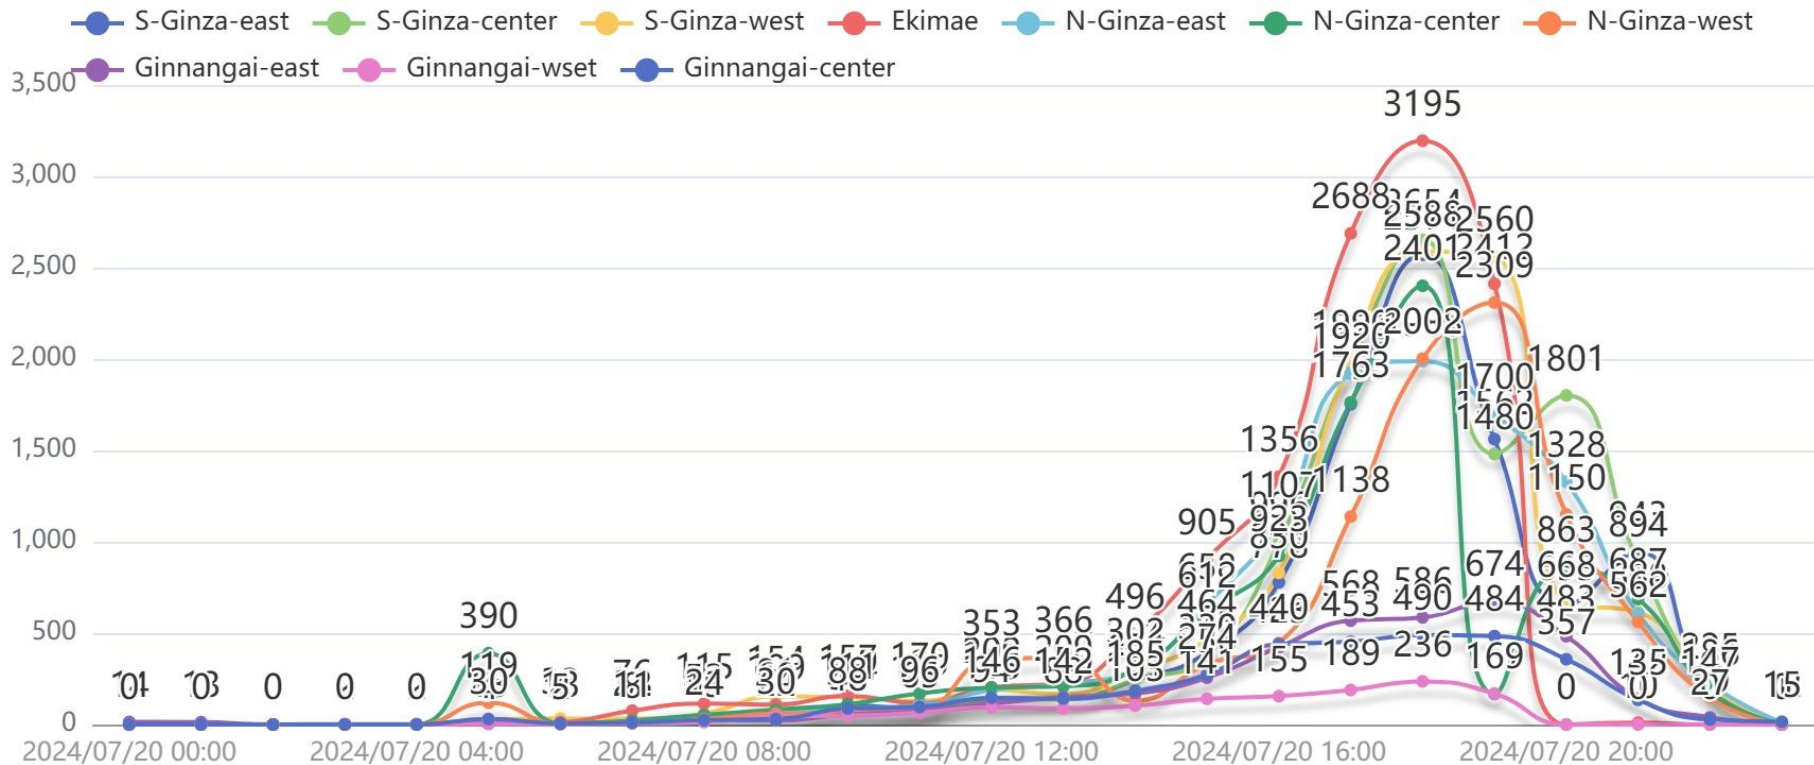

徳山駅周辺の人流データ

2024年7月

徳山駅から中心市街地へ流入人流(7月、カメラ10台合計)

2024年7月20日(土)10地点流入人流データ

10台のカメラ の平均値*

(7/1~7/28)

*各方向合計

time	mon	tue	wed	thu	fri	sat	sun
7:00	192	225	240	220	215	96	82
8:00	223	265	257	244	282	182	121
9:00	241	227	211	215	302	248	188
10:00	285	343	267	283	446	390	261
11:00	334	310	259	319	461	486	340
12:00	359	346	327	365	473	522	363
13:00	330	327	268	376	384	510	395
14:00	265	310	258	309	407	548	384
15:00	282	309	252	295	365	660	416
16:00	282	301	303	326	336	819	346
17:00	318	417	377	409	476	1256	367
1日合計	4107	4595	4138	4645	5917	10530	4425

駅前カメラ1台*

(7/1~7/28)

*各方向合計

0~99
100~199
200~299
300~399
400~499
500~

time	mon	tue	wed	thu	fri	sat	sun
7:00	574	810	854	646	651	197	157
8:00	512	747	630	553	649	294	202
9:00	280	350	331	266	321	287	302
10:00	305	356	329	274	352	379	440
11:00	348	392	346	313	393	486	526
12:00	483	482	508	395	544	570	575
13:00	387	374	391	349	365	614	562
14:00	367	329	358	337	382	728	550
15:00	394	382	349	364	470	937	552
16:00	490	559	537	516	493	1205	445
17:00	599	770	750	686	716	1909	477
1日合計	5611	6780	6586	5778	6702	11927	5499

銀座通南側3台の カメラ平均値*

(7/1~7/28)

*各方向合計

time	mon	tue	wed	thu	fri	sat	sun
7:00	184	209	230	218	247	117	99
8:00	212	244	246	265	279	200	148
9:00	201	234	207	285	375	251	198
10:00	330	268	297	280	353	376	299
11:00	320	271	302	336	367	409	383
12:00	360	327	355	380	423	494	407
13:00	367	331	281	392	353	490	431
14:00	322	384	291	431	359	522	407
15:00	325	349	267	384	341	624	420
16:00	312	293	357	392	348	804	365
17:00	354	388	394	431	492	1396	386
1日合計	4164	4252	4261	4824	5346	10929	4429