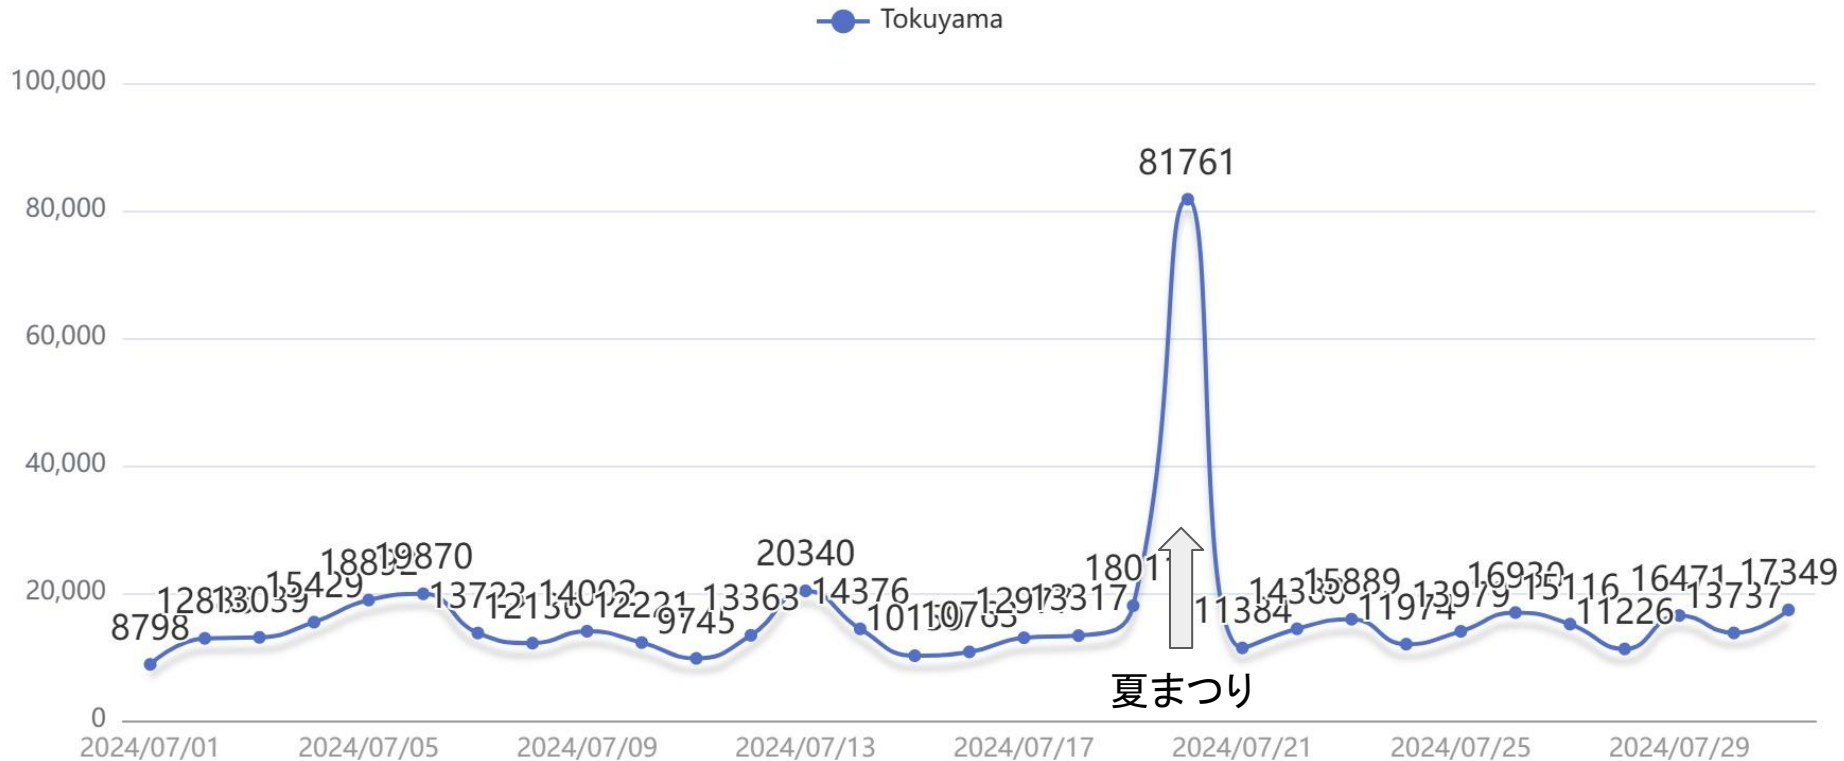

徳山駅周辺の人流データ

2024年7月

徳山駅から中心市街地へ流入人流(7月、カメラ10台合計)

2024年7月20日(土)10地点流入人流データ

10台のカメラ の平均値*

(7/1~7/28)

*各方向合計

time	mon	tue	wed	thu	fri	sat	sun
7:00	192	225	240	220	215	96	82
8:00	223	265	257	244	282	182	121
9:00	241	227	211	215	302	248	188
10:00	285	343	267	283	446	390	261
11:00	334	310	259	319	461	486	340
12:00	359	346	327	365	473	522	363
13:00	330	327	268	376	384	510	395
14:00	265	310	258	309	407	548	384
15:00	282	309	252	295	365	660	416
16:00	282	301	303	326	336	819	346
17:00	318	417	377	409	476	1256	367
1日合計	4107	4595	4138	4645	5917	10530	4425

駅前カメラ1台*

(7/1~7/28)

*各方向合計

0~99
100~199
200~299
300~399
400~499
500~

time	mon	tue	wed	thu	fri	sat	sun
7:00	574	810	854	646	651	197	157
8:00	512	747	630	553	649	294	202
9:00	280	350	331	266	321	287	302
10:00	305	356	329	274	352	379	440
11:00	348	392	346	313	393	486	526
12:00	483	482	508	395	544	570	575
13:00	387	374	391	349	365	614	562
14:00	367	329	358	337	382	728	550
15:00	394	382	349	364	470	937	552
16:00	490	559	537	516	493	1205	445
17:00	599	770	750	686	716	1909	477
1日合計	5611	6780	6586	5778	6702	11927	5499

銀座通南側3台の カメラ平均値*

(7/1~7/28)

*各方向合計

time	mon	tue	wed	thu	fri	sat	sun
7:00	184	209	230	218	247	117	99
8:00	212	244	246	265	279	200	148
9:00	201	234	207	285	375	251	198
10:00	330	268	297	280	353	376	299
11:00	320	271	302	336	367	409	383
12:00	360	327	355	380	423	494	407
13:00	367	331	281	392	353	490	431
14:00	322	384	291	431	359	522	407
15:00	325	349	267	384	341	624	420
16:00	312	293	357	392	348	804	365
17:00	354	388	394	431	492	1396	386
1日合計	4164	4252	4261	4824	5346	10929	4429