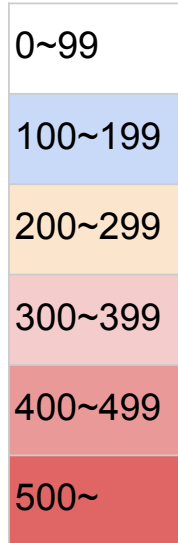

徳山駅周辺の人流データ

2024年7月

徳山駅から中心市街地へ流入人流(7月、カメラ10台合計)

2024年7月20日(土)10地点流入人流データ

10台のカメラ の平均値*

(7/1~7/28)

*各方向合計

time	mon	tue	wed	thu	fri	sat	sun
7:00	192	225	240	220	215	96	82
8:00	223	265	257	244	282	182	121
9:00	241	227	211	215	302	248	188
10:00	285	343	267	283	446	390	261
11:00	334	310	259	319	461	486	340
12:00	359	346	327	365	473	522	363
13:00	330	327	268	376	384	510	395
14:00	265	310	258	309	407	548	384
15:00	282	309	252	295	365	660	416
16:00	282	301	303	326	336	819	346
17:00	318	417	377	409	476	1256	367
1日合計	4107	4595	4138	4645	5917	10530	4425

銀座通南側3台の カメラ平均値*

(7/1~7/28)

*各方向合計

time	mon	tue	wed	thu	fri	sat	sun
7:00	184	209	230	218	247	117	99
8:00	212	244	246	265	279	200	148
9:00	201	234	207	285	375	251	198
10:00	330	268	297	280	353	376	299
11:00	320	271	302	336	367	409	383
12:00	360	327	355	380	423	494	407
13:00	367	331	281	392	353	490	431
14:00	322	384	291	431	359	522	407
15:00	325	349	267	384	341	624	420
16:00	312	293	357	392	348	804	365
17:00	354	388	394	431	492	1396	386
1日合計	4164	4252	4261	4824	5346	10929	4429

銀座通北側3台の カメラ平均値*

(7/1~7/28)

*各方向合計

time	mon	tue	wed	thu	fri	sat	sun
7:00	131	157	160	146	129	72	77
8:00	180	205	192	173	237	191	114
9:00	169	229	176	137	292	332	192
10:00	312	295	222	227	523	453	271
11:00	382	398	238	314	716	693	369
12:00	396	374	293	389	626	680	397
13:00	388	401	247	505	550	596	456
14:00	243	340	239	267	634	669	462
15:00	283	330	259	251	501	834	554
16:00	271	308	277	289	394	1022	427
17:00	304	473	345	402	579	1524	481
1日合計	4701	5527	4339	5315	8377	14185	5935

銀南街3台の カメラ平均値* (7/1~7/28)

*各方向合計

time	mon	tue	wed	thu	fri	sat	sun
7:00	134	115	125	154	123	66	46
8:00	181	184	208	190	207	119	74
9:00	340	176	209	204	233	148	135
10:00	205	462	261	345	494	346	155
11:00	296	232	210	310	324	355	207
12:00	279	292	275	317	347	377	214
13:00	215	233	235	240	255	410	241
14:00	195	199	212	220	235	395	226
15:00	201	224	197	228	218	430	230
16:00	193	216	196	235	215	504	213
17:00	203	271	270	301	277	631	197
1日合計	2954	3278	2997	3420	3765	6011	2553