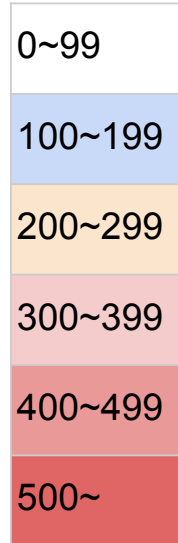

銀座通北側3台の カメラ平均値*

(7/1~7/28)

*各方向合計

time	mon	tue	wed	thu	fri	sat	sun
7:00	131	157	160	146	129	72	77
8:00	180	205	192	173	237	191	114
9:00	169	229	176	137	292	332	192
10:00	312	295	222	227	523	453	271
11:00	382	398	238	314	716	693	369
12:00	396	374	293	389	626	680	397
13:00	388	401	247	505	550	596	456
14:00	243	340	239	267	634	669	462
15:00	283	330	259	251	501	834	554
16:00	271	308	277	289	394	1022	427
17:00	304	473	345	402	579	1524	481
1日合計	4701	5527	4339	5315	8377	14185	5935