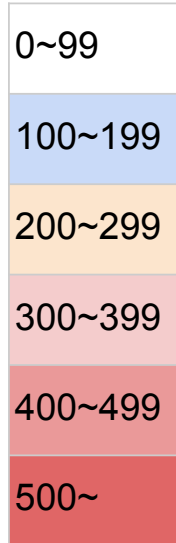

徳山駅周辺の人流データ

2024年7月

徳山駅から中心市街地へ流入人流(7月、カメラ10台合計)

2024年7月20日(土)10地点流入人流データ

10台のカメラ の平均値*

(7/1~7/28)

*各方向合計

time	mon	tue	wed	thu	fri	sat	sun
7:00	192	225	240	220	215	96	82
8:00	223	265	257	244	282	182	121
9:00	241	227	211	215	302	248	188
10:00	285	343	267	283	446	390	261
11:00	334	310	259	319	461	486	340
12:00	359	346	327	365	473	522	363
13:00	330	327	268	376	384	510	395
14:00	265	310	258	309	407	548	384
15:00	282	309	252	295	365	660	416
16:00	282	301	303	326	336	819	346
17:00	318	417	377	409	476	1256	367
1日合計	4107	4595	4138	4645	5917	10530	4425

駅前カメラ1台*

(7/1~7/28)

*各方向合計

0~99
100~199
200~299
300~399
400~499
500~

time	mon	tue	wed	thu	fri	sat	sun
7:00	574	810	854	646	651	197	157
8:00	512	747	630	553	649	294	202
9:00	280	350	331	266	321	287	302
10:00	305	356	329	274	352	379	440
11:00	348	392	346	313	393	486	526
12:00	483	482	508	395	544	570	575
13:00	387	374	391	349	365	614	562
14:00	367	329	358	337	382	728	550
15:00	394	382	349	364	470	937	552
16:00	490	559	537	516	493	1205	445
17:00	599	770	750	686	716	1909	477
1日合計	5611	6780	6586	5778	6702	11927	5499

銀座通南側3台の カメラ平均値*

(7/1~7/28)

*各方向合計

time	mon	tue	wed	thu	fri	sat	sun
7:00	184	209	230	218	247	117	99
8:00	212	244	246	265	279	200	148
9:00	201	234	207	285	375	251	198
10:00	330	268	297	280	353	376	299
11:00	320	271	302	336	367	409	383
12:00	360	327	355	380	423	494	407
13:00	367	331	281	392	353	490	431
14:00	322	384	291	431	359	522	407
15:00	325	349	267	384	341	624	420
16:00	312	293	357	392	348	804	365
17:00	354	388	394	431	492	1396	386
1日合計	4164	4252	4261	4824	5346	10929	4429