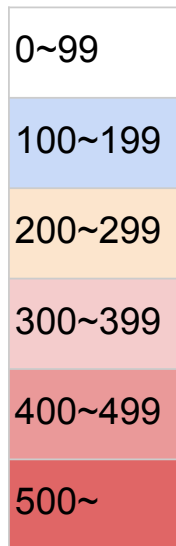

徳山駅周辺の人流データ

2024年7月

徳山駅から中心市街地へ流入人流(7月、カメラ10台合計)

2024年7月20日(土)10地点流入人流データ

10台のカメラ の平均値*

(7/1~7/28)

*各方向合計

time	mon	tue	wed	thu	fri	sat	sun
7:00	192	225	240	220	215	96	82
8:00	223	265	257	244	282	182	121
9:00	241	227	211	215	302	248	188
10:00	285	343	267	283	446	390	261
11:00	334	310	259	319	461	486	340
12:00	359	346	327	365	473	522	363
13:00	330	327	268	376	384	510	395
14:00	265	310	258	309	407	548	384
15:00	282	309	252	295	365	660	416
16:00	282	301	303	326	336	819	346
17:00	318	417	377	409	476	1256	367
1日合計	4107	4595	4138	4645	5917	10530	4425

駅前カメラ1台*

(7/1~7/28)

*各方向合計

0~99
100~199
200~299
300~399
400~499
500~

time	mon	tue	wed	thu	fri	sat	sun
7:00	574	810	854	646	651	197	157
8:00	512	747	630	553	649	294	202
9:00	280	350	331	266	321	287	302
10:00	305	356	329	274	352	379	440
11:00	348	392	346	313	393	486	526
12:00	483	482	508	395	544	570	575
13:00	387	374	391	349	365	614	562
14:00	367	329	358	337	382	728	550
15:00	394	382	349	364	470	937	552
16:00	490	559	537	516	493	1205	445
17:00	599	770	750	686	716	1909	477
1日合計	5611	6780	6586	5778	6702	11927	5499

銀座通南側3台の カメラ平均値*

(7/1~7/28)

*各方向合計

time	mon	tue	wed	thu	fri	sat	sun
7:00	184	209	230	218	247	117	99
8:00	212	244	246	265	279	200	148
9:00	201	234	207	285	375	251	198
10:00	330	268	297	280	353	376	299
11:00	320	271	302	336	367	409	383
12:00	360	327	355	380	423	494	407
13:00	367	331	281	392	353	490	431
14:00	322	384	291	431	359	522	407
15:00	325	349	267	384	341	624	420
16:00	312	293	357	392	348	804	365
17:00	354	388	394	431	492	1396	386
1日合計	4164	4252	4261	4824	5346	10929	4429