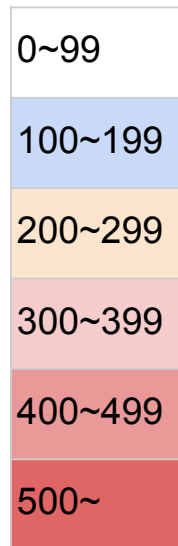

徳山駅周辺の人流データ

2024年9月

徳山駅から中心市街地へ流入人流(9月、カメラ10台合計)

10台のカメラ の平均値*

(9/2~9/29)

*各方向合計

time	mon	tue	wed	thu	fri	sat	sun
7:00	158	246	238	237	280	186	84
8:00	183	233	260	263	257	226	110
9:00	207	211	237	217	218	261	158
10:00	260	251	326	297	286	405	254
11:00	323	307	357	391	355	393	394
12:00	361	341	440	403	349	424	410
13:00	325	295	371	365	294	388	367
14:00	306	275	356	335	279	391	390
15:00	295	261	362	257	308	419	387
16:00	301	282	400	304	326	393	361
17:00	351	384	530	411	446	441	400
1日合計	4128	4223	5181	4631	4993	5476	4495

駅前カメラ1台* (9/2~9/29)

*各方向合計

time	mon	tue	wed	thu	fri	sat	sun
7:00	418	736	844	828	766	309	203
8:00	446	666	720	687	652	271	176
9:00	282	314	347	332	329	305	273
10:00	356	351	374	331	357	436	375
11:00	387	334	365	397	426	447	437
12:00	427	419	458	467	453	509	492
13:00	436	325	358	381	398	486	486
14:00	431	317	353	334	377	527	494
15:00	389	341	377	354	442	511	481
16:00	466	516	575	572	599	468	494
17:00	576	700	839	778	761	568	522
1日合計	5175	5663	6322	6105	6313	5402	4783

銀座通南側3台の カメラ平均値* (9/2~9/29) *各方向合計

time	mon	tue	wed	thu	fri	sat	sun
7:00	156	219	213	201	238	133	103
8:00	185	201	215	238	247	184	139
9:00	208	217	226	222	245	205	181
10:00	292	264	282	277	299	309	294
11:00	370	312	322	316	346	417	424
12:00	410	333	380	383	363	481	473
13:00	354	274	288	319	314	436	443
14:00	335	272	286	292	275	422	479
15:00	340	305	302	300	369	477	474
16:00	370	341	336	353	383	486	452
17:00	419	436	486	457	511	498	498
1日合計	4462	4230	4457	4451	5043	5539	5089