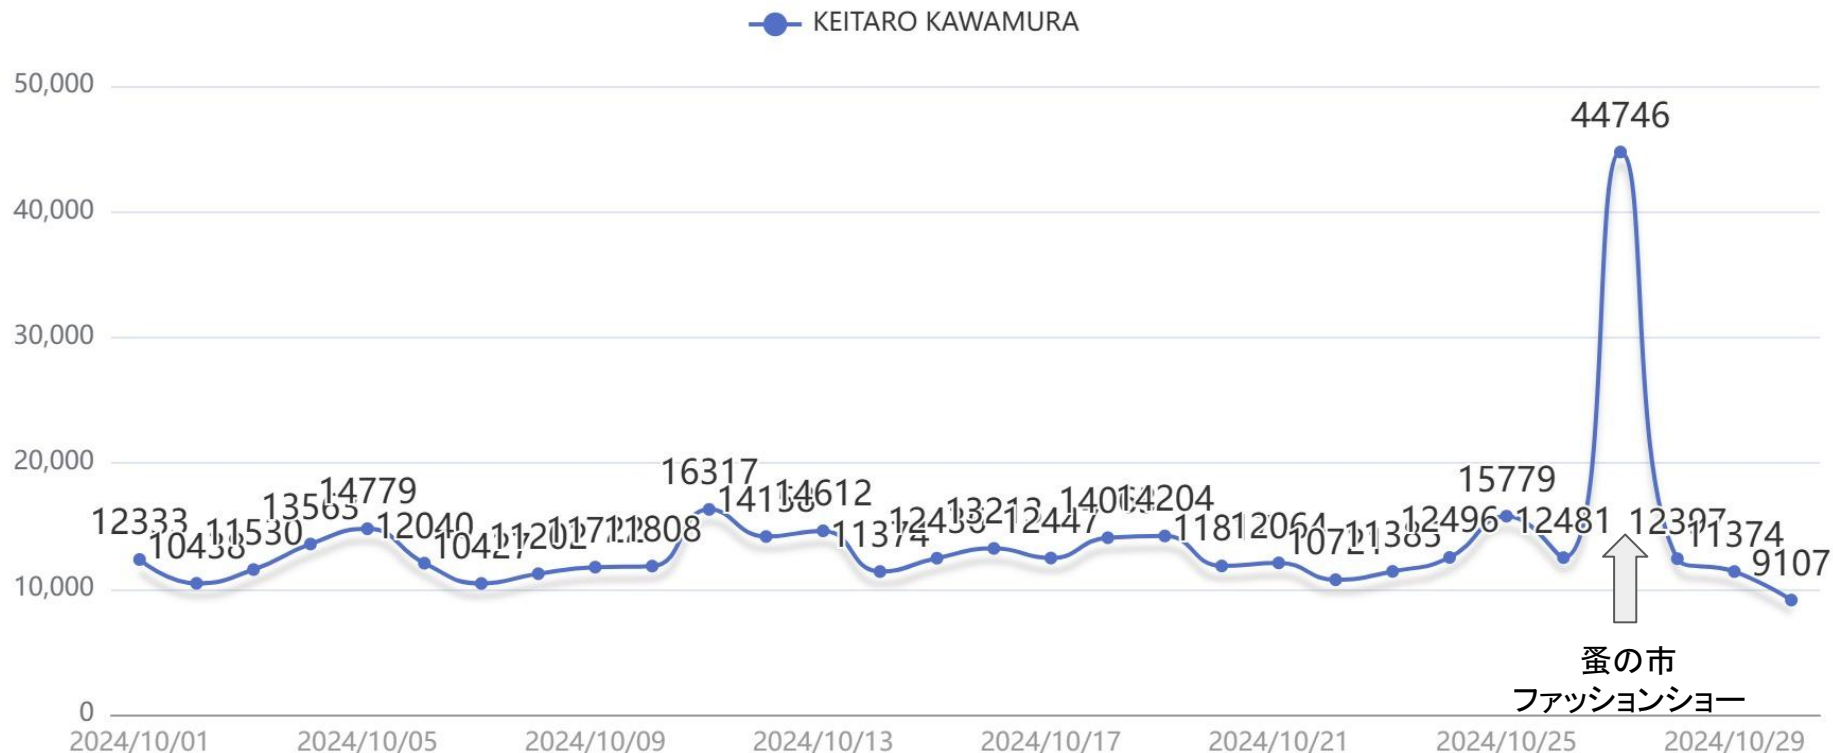

# 徳山駅周辺の人流データ

## 徳山駅から中心市街地へ流入人流(10月、カメラ10台合計)

(10月のデータはカメラ補修工事の為、10月1日～10月30日のデータです)

# 2024年10月27日(日)10地点流入人流データ