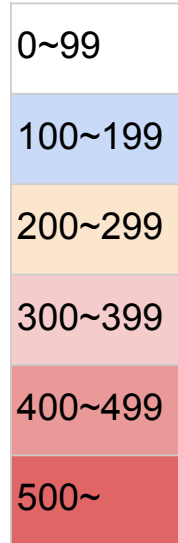

銀座通南側3台の カメラ平均値* (9/30~10/27)

*各方向合計

time	mon	tue	wed	thu	fri	sat	sun
7:00	189	223	206	235	223	163	113
8:00	196	252	216	252	247	171	157
9:00	237	249	225	191	254	226	330
10:00	335	269	292	327	317	325	702
11:00	345	308	345	330	365	411	781
12:00	412	333	346	375	433	507	823
13:00	361	323	291	340	374	325	846
14:00	362	274	271	349	328	358	738
15:00	373	265	280	297	310	437	664
16:00	359	348	353	362	417	517	558
17:00	439	454	475	477	553	545	511
1日合計	4569	4311	4329	4590	5411	5432	7292