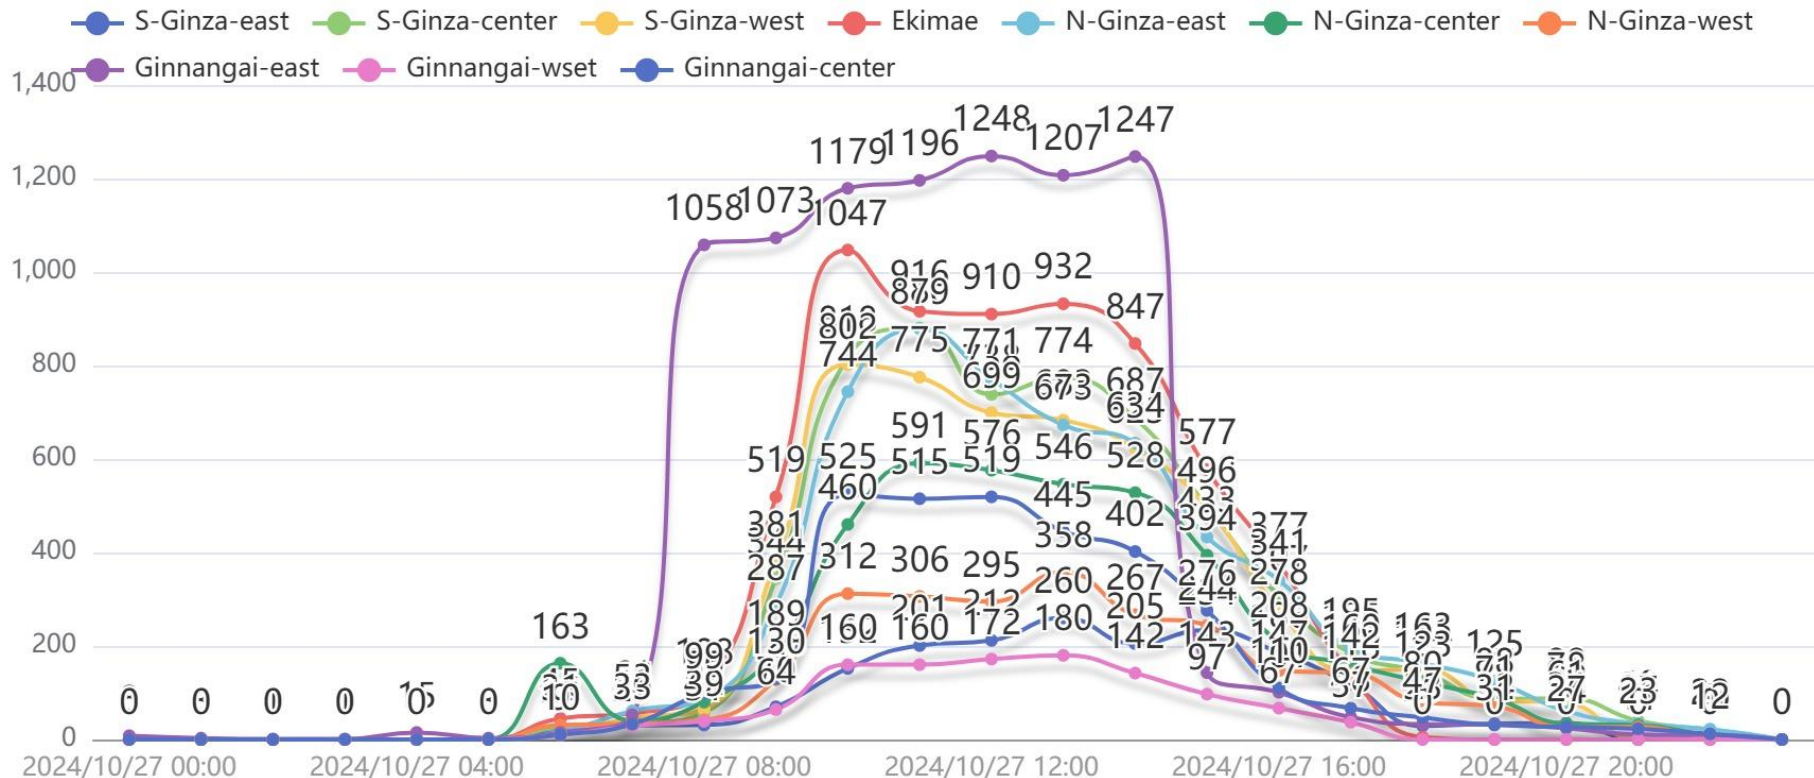

# 徳山駅周辺の人流データ

## 徳山駅から中心市街地へ流入人流(10月、カメラ10台合計)

(10月のデータはカメラ補修工事の為、10月1日～10月30日のデータです)

# 2024年10月27日(日)10地点流入人流データ