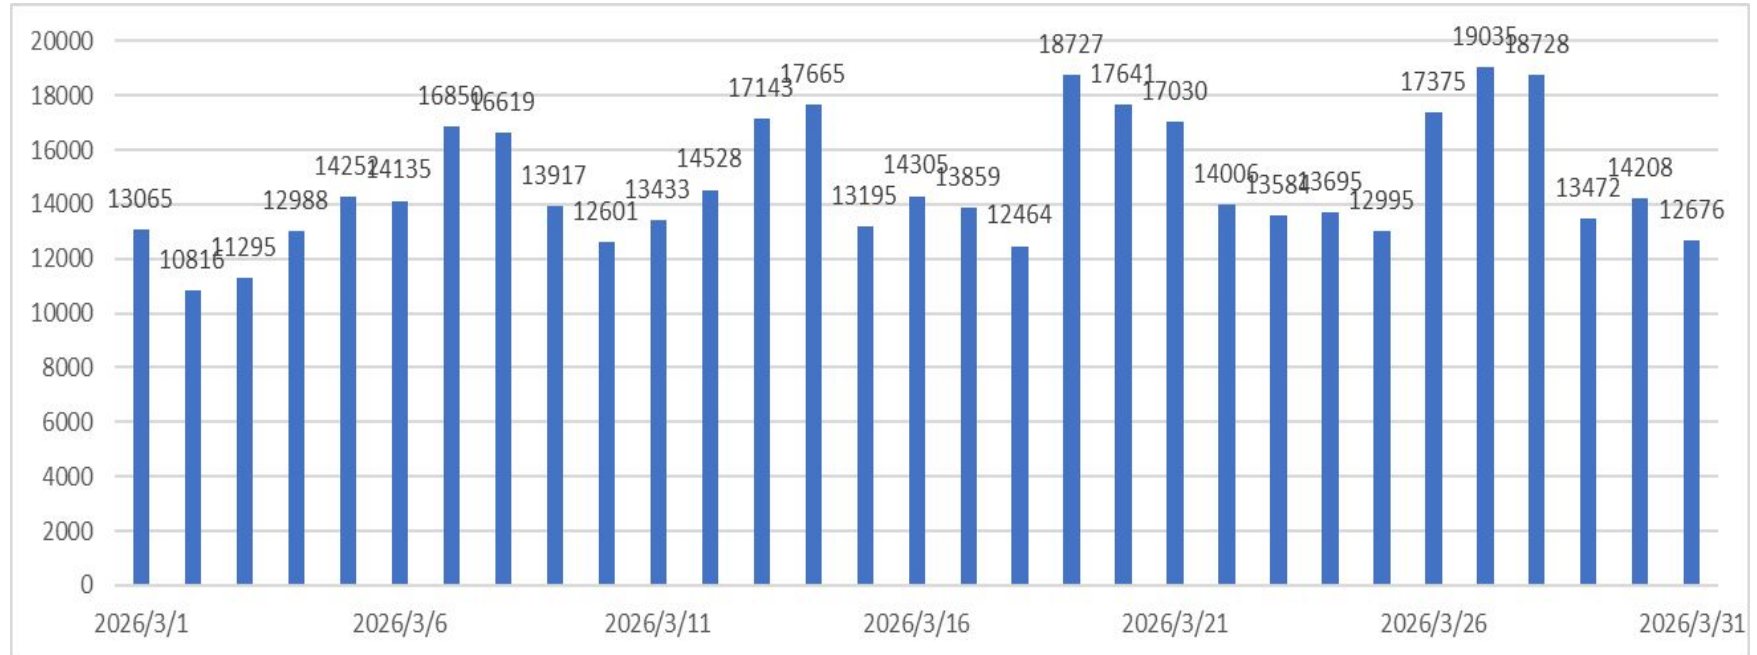

徳山駅周辺の人流データ

2026年3月

AIカメラ設置場所 中心市街地(●)と周辺地点()★

矢印(→)は中心市街地への流入方向を示す

徳山駅から中心市街地への流入方向人流(カメラ11台合計)

time	mon	tue	wed	thu	fri	sat	sun
07:00-08:00	91	94	101	99	85	40	36
08:00-09:00	135	127	125	131	120	68	63
09:00-10:00	97	89	81	99	97	103	97
10:00-11:00	132	106	106	122	127	135	147
11:00-12:00	162	137	122	167	155	180	205
12:00-13:00	223	196	173	239	209	207	235
13:00-14:00	173	152	145	187	173	199	224
14:00-15:00	152	128	127	156	148	182	227
15:00-16:00	135	137	133	164	142	186	214
16:00-17:00	141	139	135	181	174	193	185
17:00-18:00	224	218	225	273	275	278	194
1日合計	2395	2321	2334	2918	3022	3107	2558

中心市街地 11台カメラ

の平均値*

*流入・流出方向合計

徳山駅みゆき口前

カメラ1台*

*流入・流出方向合計

0~99
100~199
200~299
300~399
400~499
500~

time	mon	tue	wed	thu	fri	sat	sun
07:00-08:00	321	359	392	336	297	117	114
08:00-09:00	449	457	461	451	372	171	184
09:00-10:00	203	220	199	220	208	210	249
10:00-11:00	240	208	197	235	244	258	395
11:00-12:00	270	244	231	307	273	291	423
12:00-13:00	378	334	331	395	347	316	423
13:00-14:00	307	283	295	309	324	315	395
14:00-15:00	277	240	261	267	265	316	422
15:00-16:00	232	261	284	298	268	318	428
16:00-17:00	285	287	275	317	314	293	333
17:00-18:00	508	473	550	550	556	434	337
1日合計	5034	4971	5307	5756	5775	5277	5027