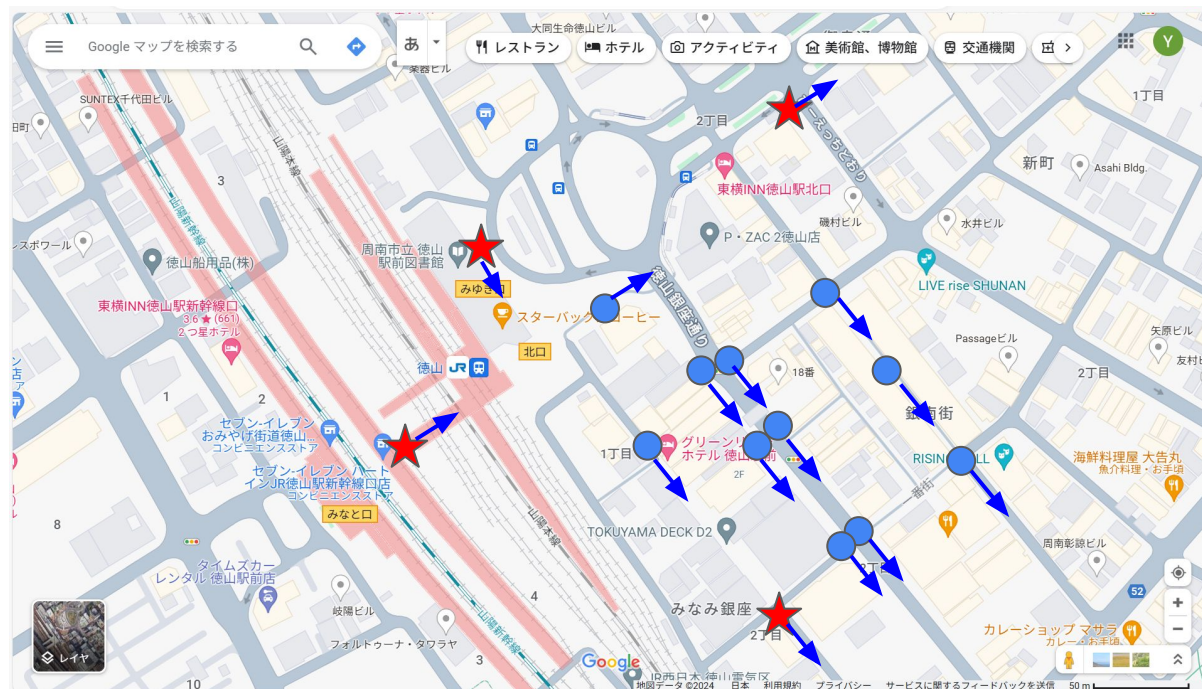

徳山駅周辺の人流データ

2026年3月

AIカメラ設置場所 中心市街地(●)と周辺地点()★

矢印(→)は中心市街地への流入方向を示す

徳山駅から中心市街地への流入方向人流(カメラ11台合計)

time	mon	tue	wed	thu	fri	sat	sun
07:00-08:00	91	94	101	99	85	40	36
08:00-09:00	135	127	125	131	120	68	63
09:00-10:00	97	89	81	99	97	103	97
10:00-11:00	132	106	106	122	127	135	147
11:00-12:00	162	137	122	167	155	180	205
12:00-13:00	223	196	173	239	209	207	235
13:00-14:00	173	152	145	187	173	199	224
14:00-15:00	152	128	127	156	148	182	227
15:00-16:00	135	137	133	164	142	186	214
16:00-17:00	141	139	135	181	174	193	185
17:00-18:00	224	218	225	273	275	278	194
1日合計	2395	2321	2334	2918	3022	3107	2558

中心市街地 11台カメラ

の平均値*

*流入・流出方向合計

徳山駅みゆき口前

カメラ1台*

*流入・流出方向合計

0~99
100~199
200~299
300~399
400~499
500~

time	mon	tue	wed	thu	fri	sat	sun
07:00-08:00	321	359	392	336	297	117	114
08:00-09:00	449	457	461	451	372	171	184
09:00-10:00	203	220	199	220	208	210	249
10:00-11:00	240	208	197	235	244	258	395
11:00-12:00	270	244	231	307	273	291	423
12:00-13:00	378	334	331	395	347	316	423
13:00-14:00	307	283	295	309	324	315	395
14:00-15:00	277	240	261	267	265	316	422
15:00-16:00	232	261	284	298	268	318	428
16:00-17:00	285	287	275	317	314	293	333
17:00-18:00	508	473	550	550	556	434	337
1日合計	5034	4971	5307	5756	5775	5277	5027

銀座通り南側 カメラ3台平均値*

*流入・流出方向合計

time	mon	tue	wed	thu	fri	sat	sun
07:00-08:00	64	69	69	68	63	37	34
08:00-09:00	72	76	78	71	77	51	51
09:00-10:00	77	63	61	68	77	91	82
10:00-11:00	115	84	100	102	121	121	114
11:00-12:00	137	104	108	133	131	156	162
12:00-13:00	204	161	141	186	166	173	191
13:00-14:00	160	131	134	148	148	170	183
14:00-15:00	146	109	112	146	142	156	187
15:00-16:00	134	127	109	147	128	160	189
16:00-17:00	138	131	123	156	150	184	175
17:00-18:00	214	199	188	227	234	254	189
1日合計	2266	2071	2183	2600	2807	3018	2356